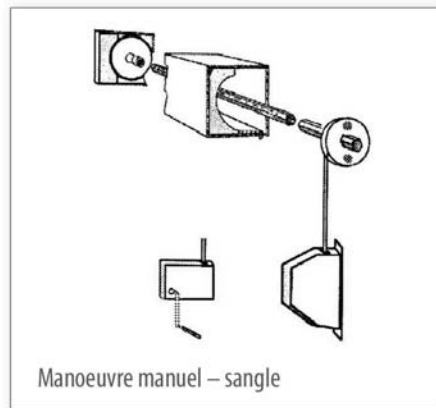

# VOLETS

Extérieur

Standard

Rollolux

Omega

Intermo

avec moustiquaire

Blanc   Gris   Anthracite   Chêne doré   Noyer   Chêne foncé   Brun chocolat   Acajou