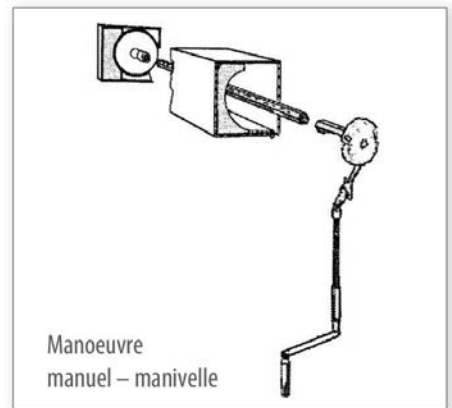

# VOLETS

Extérieur

Standard

Rollolux

Omega

Intermo

avec moustiquaire

Blanc   Gris   Anthracite   Chêne doré   Noyer   Chêne foncé   Brun chocolat   Acajou