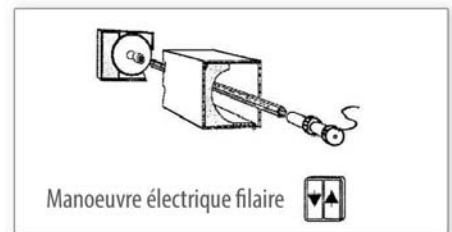

# VOLETS

Extérieur

Standard

Rollolux

Omega

Intermo

avec moustiquaire

Blanc   Gris   Anthracite   Chêne doré   Noyer   Chêne foncé   Brun chocolat   Acajou