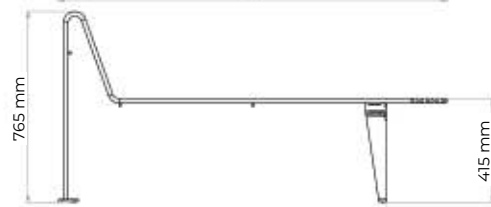

Bench «Infinity»

Model: PG602518115

Height: 765 mm

Width: 1562 mm

Depth: 530 mm

Material: steel, powder coating

Letter: E

Infinity collection