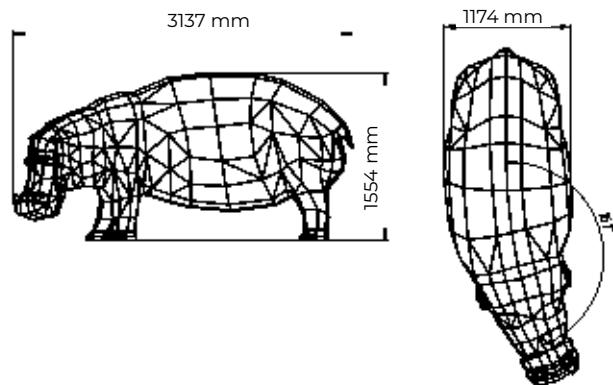

Garden products

Sculpture «Elephant»

Model: ONC 00620000

Height: 2043 mm

Width: 3160 mm

Depth: 992 mm

Material: corten steel

Garden products

Sculpture «Baby elephant»

Model: ONC 00621000

Height: 1246 mm

Width: 567 mm

Depth: 2113 mm

Material: corten steel

Garden products

Sculpture «Hippo»

Model: ONC 0072100

Height: 1554 mm

Width: 3137 mm

Depth: 1174 mm

Material: corten steel

Garden products

Sculpture «Baby hippo»

Model: ONC 00720000

Height: 482 mm

Width: 1034 mm

Depth: 319 mm

Material: corten steel

Garden products

Sculpture «Giraffe»

Model: ONC 0084000

Height: 4949 mm