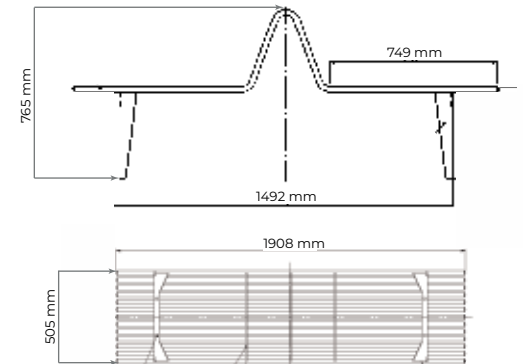

Bench «Infinity»

Model: PG601900117

Height: 765 mm

Width: 1908 mm

Depth: 505 mm

Material: steel, powder coating

Letter: F

Infinity collection