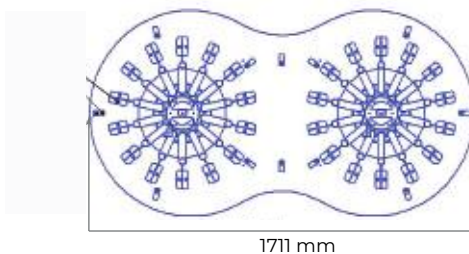

HoReCa

Bar table «Otto»

Model: PG40195100

Height: 1950 mm

Width: 1711 mm

Depth: 965 mm

Material: steel, HPL
powder coating