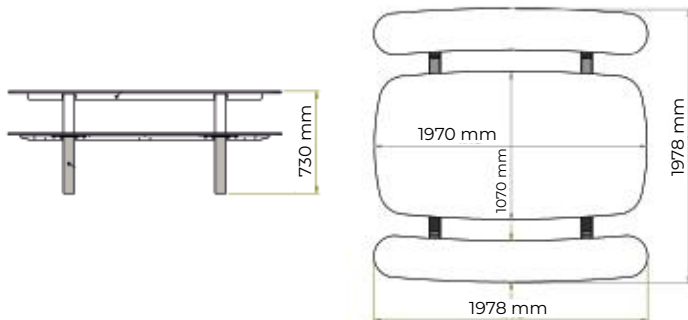

Bench «City life»

Model: PG601500340

Height: 830 mm

Width: 1500 mm

Depth: 545 mm

Material: steel, wood,
powder coating

Public space

Table «City life»

Model: PG40750140

Height: 748 mm

Width: 1500 mm

Depth: 733 mm

Material: steel, wood,
powder coating

Public space

Table «Milano»

Model: PG40730305

Height: 730 mm

Width: 1978 mm

Depth: 1978mm

Material: steel, HPL, powder coating

Public space

Table «Milano»

Model: PG40730306

Height: 758 mm

Width: 1980 mm

Depth: 1980 mm

Material: steel, wood,
powder coating

Public space

Table «Milano»

Model: PG40730300

Height: 730 mm

Width: 1900 mm