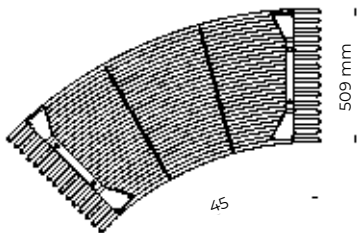

Bench «Infinity»

Model: PG60718100

Height: 415 mm

Width: 1280 mm

Depth: 506 mm

Material: steel, powder coating

Letter: G

Infinity collection