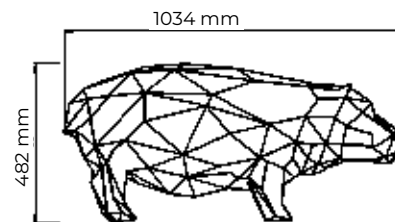

Model: ONC 0072100

Height: 1554 mm

Width: 3137 mm

Depth: 1174 mm

Material: corten steel

Garden products

Sculpture «Baby hippo»

Model: ONC 00720000

Height: 482 mm

Width: 1034 mm

Depth: 319 mm

Material: corten steel

Garden products

Sculpture «Giraffe»

Model: ONC 0084000

Height: 4949 mm