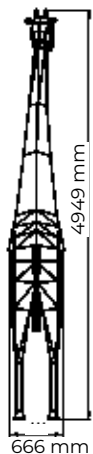

Garden products

Sculpture «Giraffe»

Model: ONC 0084000

Height: 4949 mm

Width: 2470 mm

Depth: 666 mm

Material: corten steel