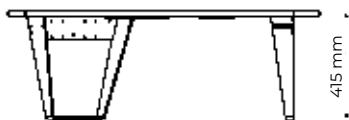

Bench «Infinity»

Model: PG60718100

Height: 415 mm

Width: 1280 mm

Depth: 506 mm

Material: steel, powder coating

Letter: G

Infinity collection