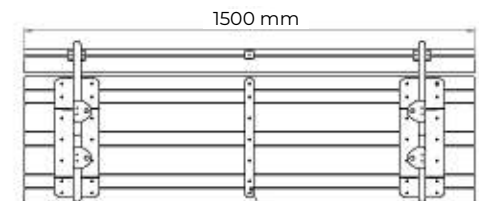

Bench «City life»

Model: PG601500340

Height: 830 mm

Width: 1500 mm

Depth: 545 mm

Material: steel, wood,
powder coating

Public space

Table «City life»

Model: PG40750140

Height: 748 mm

Width: 1500 mm

Depth: 733 mm

Material: steel, wood,
powder coating

Public space

Table «Milano»

Model: PG40730305

Height: 730 mm

Width: 1978 mm

Depth: 1978mm

Material: steel, HPL, powder coating

Public space

Table «Milano»

Model: PG40730306

Height: 758 mm