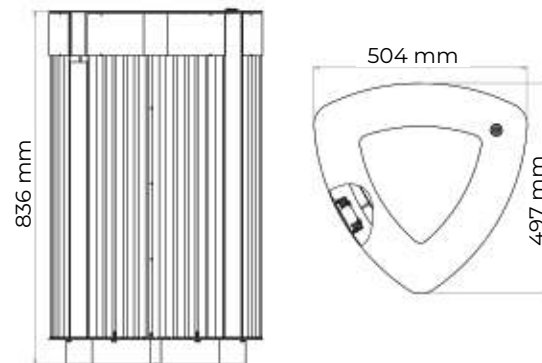

Model: OSC23115000

Height: 810 mm

Width: 1500 mm

Depth: 557 mm

Material: steel, wood,
powder coating

Model: OSC23120000

Height: 810 mm

Width: 2000 mm

Height: 730 mm

Width: 1978 mm

Depth: 1978mm

Material: steel, HPL, powder coating

Public space

Table «Milano»

Model: PG40730306

Height: 758 mm

Litter bin «Dallas»

Model: PG80760150

Height: 836 mm

Width: 504 mm

Depth: 497 mm

Material: steel, powder coating

Public space

Litter bin «Dallas»

Model: PG80760100

Height: 830 mm

Width: 492 mm

Depth: 380 mm

Material: steel, powder coating

Public space

Litter bin «Box»

Model: OZC0147000