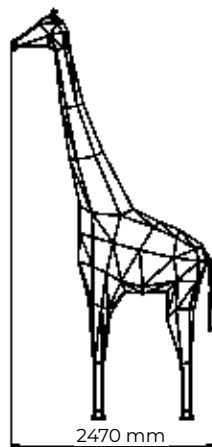

Garden products

Sculpture «Giraffe»

Model: ONC 0084000

Height: 4949 mm

Width: 2470 mm

Depth: 666 mm

Material: corten steel