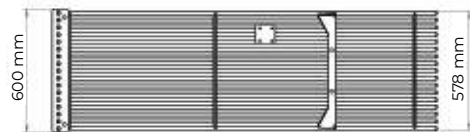

Sun lounger «Infinity»

Model: PG501918100

Height: 916 mm

Width: 1868 mm

Depth: 600 mm

Material: steel, powder coating

Letter: H

Infinity collection