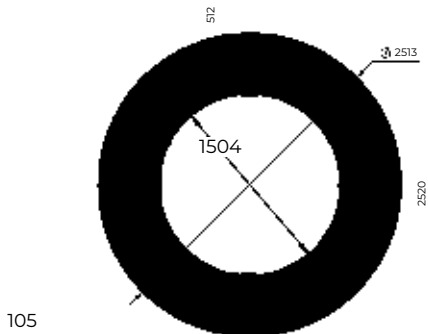

Infinity collection

Bench «Infinity»

Model: PG602500100

Height: 792 mm

Width: 2513 mm

Depth: 2520 mm

Material: steel, powder coating