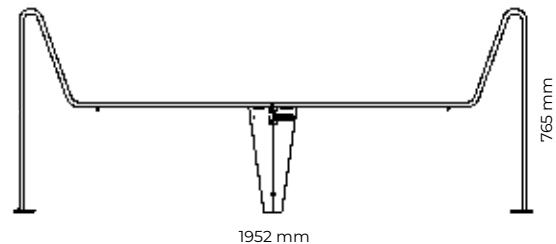

Bench «Infinity»

Model: PG601918118

Height: 765 mm

Width: 1952 mm

Depth: 530 mm

Material: steel, powder coating

Letter: I

Infinity collection