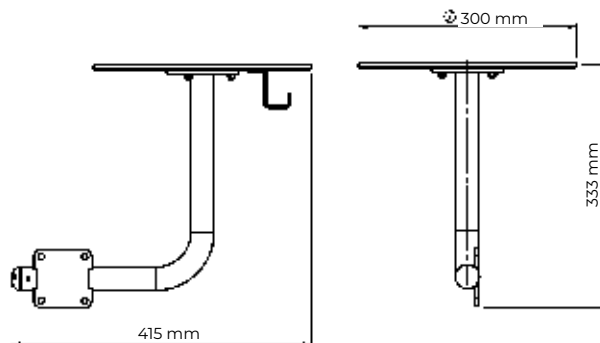

Table «Infinity»

Model: PG60500

Height: 333 mm

Width: 415 mm

Depth: 300 mm

Material: steel, powder coating

Infinity collection

Bench «Infinity»