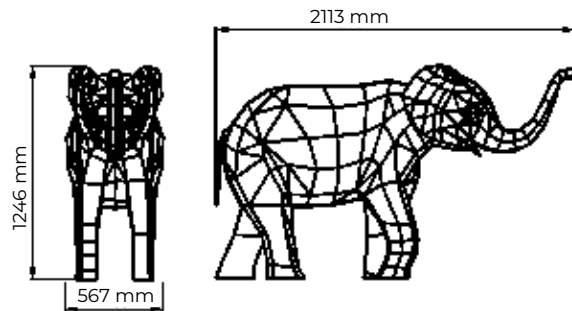

Flat sculpture «Boy»

Model: ONC0048004

Height: 802 mm, **Width:** 300 mm, **Depth:** 300 mm

Material: steel, powder coating

Flat sculpture «Girl»

Model: ONC0058004

Height: 843 mm, **Width:** 700 mm, **Depth:** 300 mm

Garden products

Sculpture «Elephant»

Model: ONC 00620000

Height: 2043 mm

Width: 3160 mm

Depth: 992 mm

Material: corten steel

Garden products

Sculpture «Baby elephant»

Model: ONC 00621000

Height: 1246 mm

Width: 567 mm

Depth: 2113 mm

Material: corten steel

Garden products

Sculpture «Hippo»

Model: ONC 0072100

Height: 1554 mm

Width: 3137 mm

Depth: 1174 mm

Material: corten steel

Garden products

Sculpture «Baby hippo»

Model: ONC 00720000